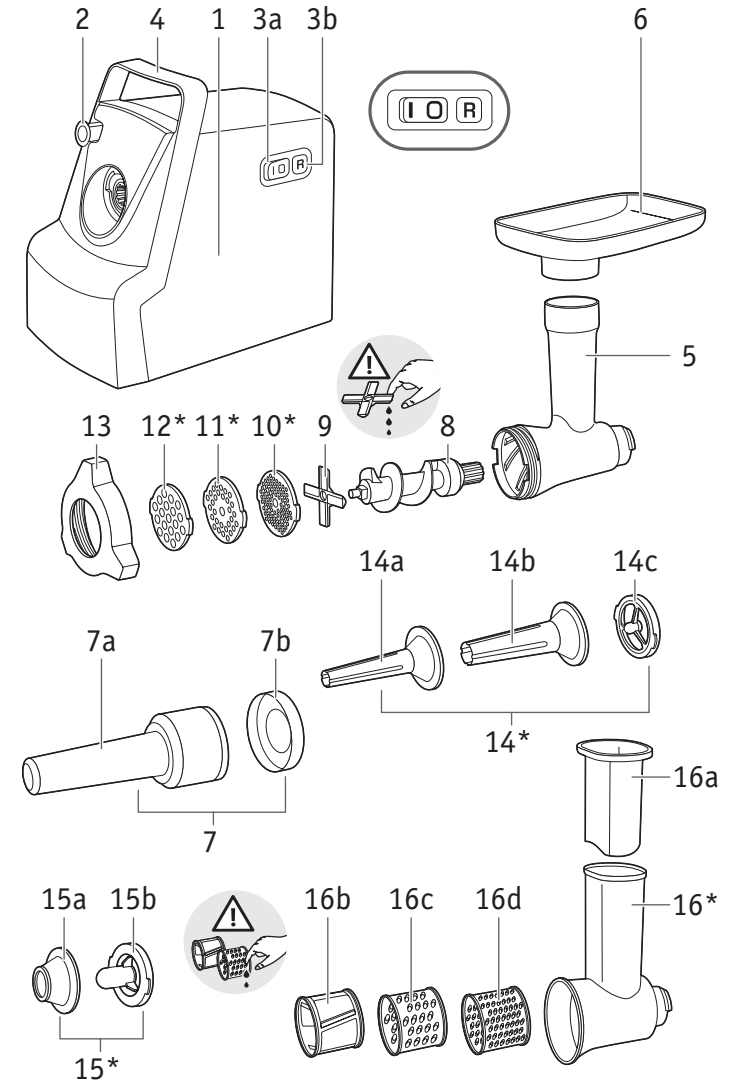

8020000597

- RU
- UK
- KK
- EN
- AR
- FA
- FR
- ES
- PT
- IT
- EL
- NL
- DE